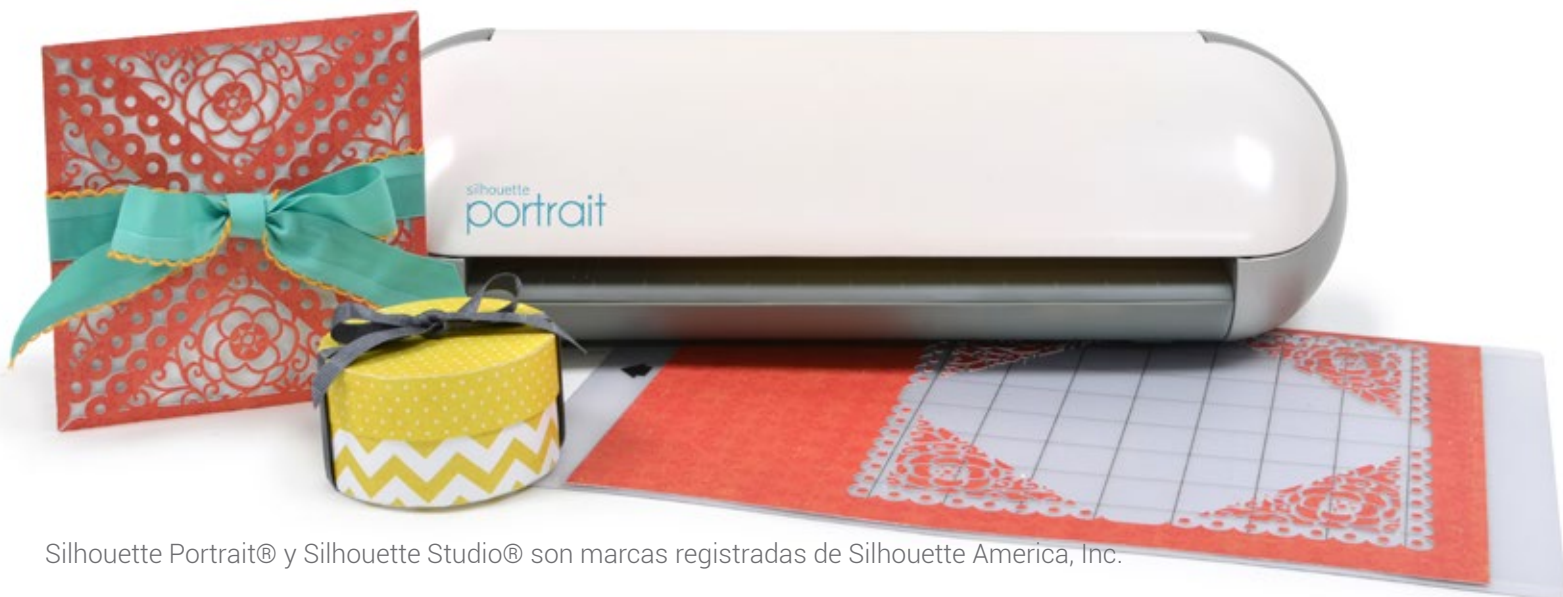

Silhouette Portrait® y Silhouette Studio® son marcas registradas de Silhouette America, Inc.