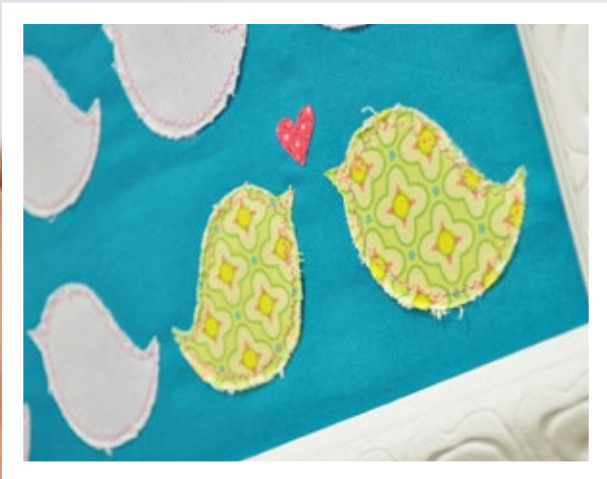

silhouette
portrait™

8"

tecnowire®

PLOTTER DE RECORTE

El Silhouette Portrait™ se conecta a su computadora ya sea PC o Mac®, lo que le permite tener la libertad de cortar todos sus tipos de letras, descargar miles de diseños de la tienda en línea de Silhouette® o cortar formas y diseños de creación propia utilizando el software incluido. O bien directo desde CorelDraw® o Adobe Ilustrador® utilizando el Plug-in de corte Silhouette Connect™.

¿Qué se puede hacer con el Silhouette Portrait™?

- Corte todos los tipos de letra que tenga instaladas en su computadora.
- Cambie el tamaño de sus textos y diseños desde 1/4" a 12" de ancho por 10 pies de largo.

Corta una variedad de materiales incluyendo:

cartulina • papel • stencil • tela fabric • vinil adhesivo • diapositivas • papel magnético • papeles impresos • vinil de tranferencia térmica

Utiliza el Silhouette® con tu impresora casera para crear trabajos y diseños detallados, a todo color

Manualidades con papel

Crea todo tipo de invitaciones, diseños de papel en 3D, cajas y regalos.

Especificaciones Silhouette Portrait™

Área máxima de corte	8" x 12" (20.3 cm x 30.5 cm) con hoja transportadora 8" x 10' (20.3 cm x 3 m) en viniles.
Grosor máximo de corte	31.5 mils (.08 mm).
Fuerza máxima de corte	210 gf.
Tarjeta SD	Sólo lectura. 16GB, Compatibilidad SD y SDHC.
Materiales compatibles	Viniles autoadheribles y viniles textiles, materiales transfer, cartulinas, papel couche, papel fotográfico, opalinas, vinil stencil, tela delgada, material para plantillas rhinestone, papel imantado, entre otros materiales que no superen los 0.8 mm de grosor.
Interface	USB 2.0 high-speed.
Dimensiones del equipo	16.25" x 5.6" x 4.5" (41.3 x 14.2 x 11.4 cm).
Peso del equipo	3.5 lbs (1.6 kg).
Dimensiones	18" x 10" x 10" (41.3 x 14.2 x 11.4 cm).
Peso	3.5 lbs (1.6 kg).
Garantía	1 año de garantía en México directo con Tecnowire®.
Corriente eléctrica	100-240 volts adaptador AC.